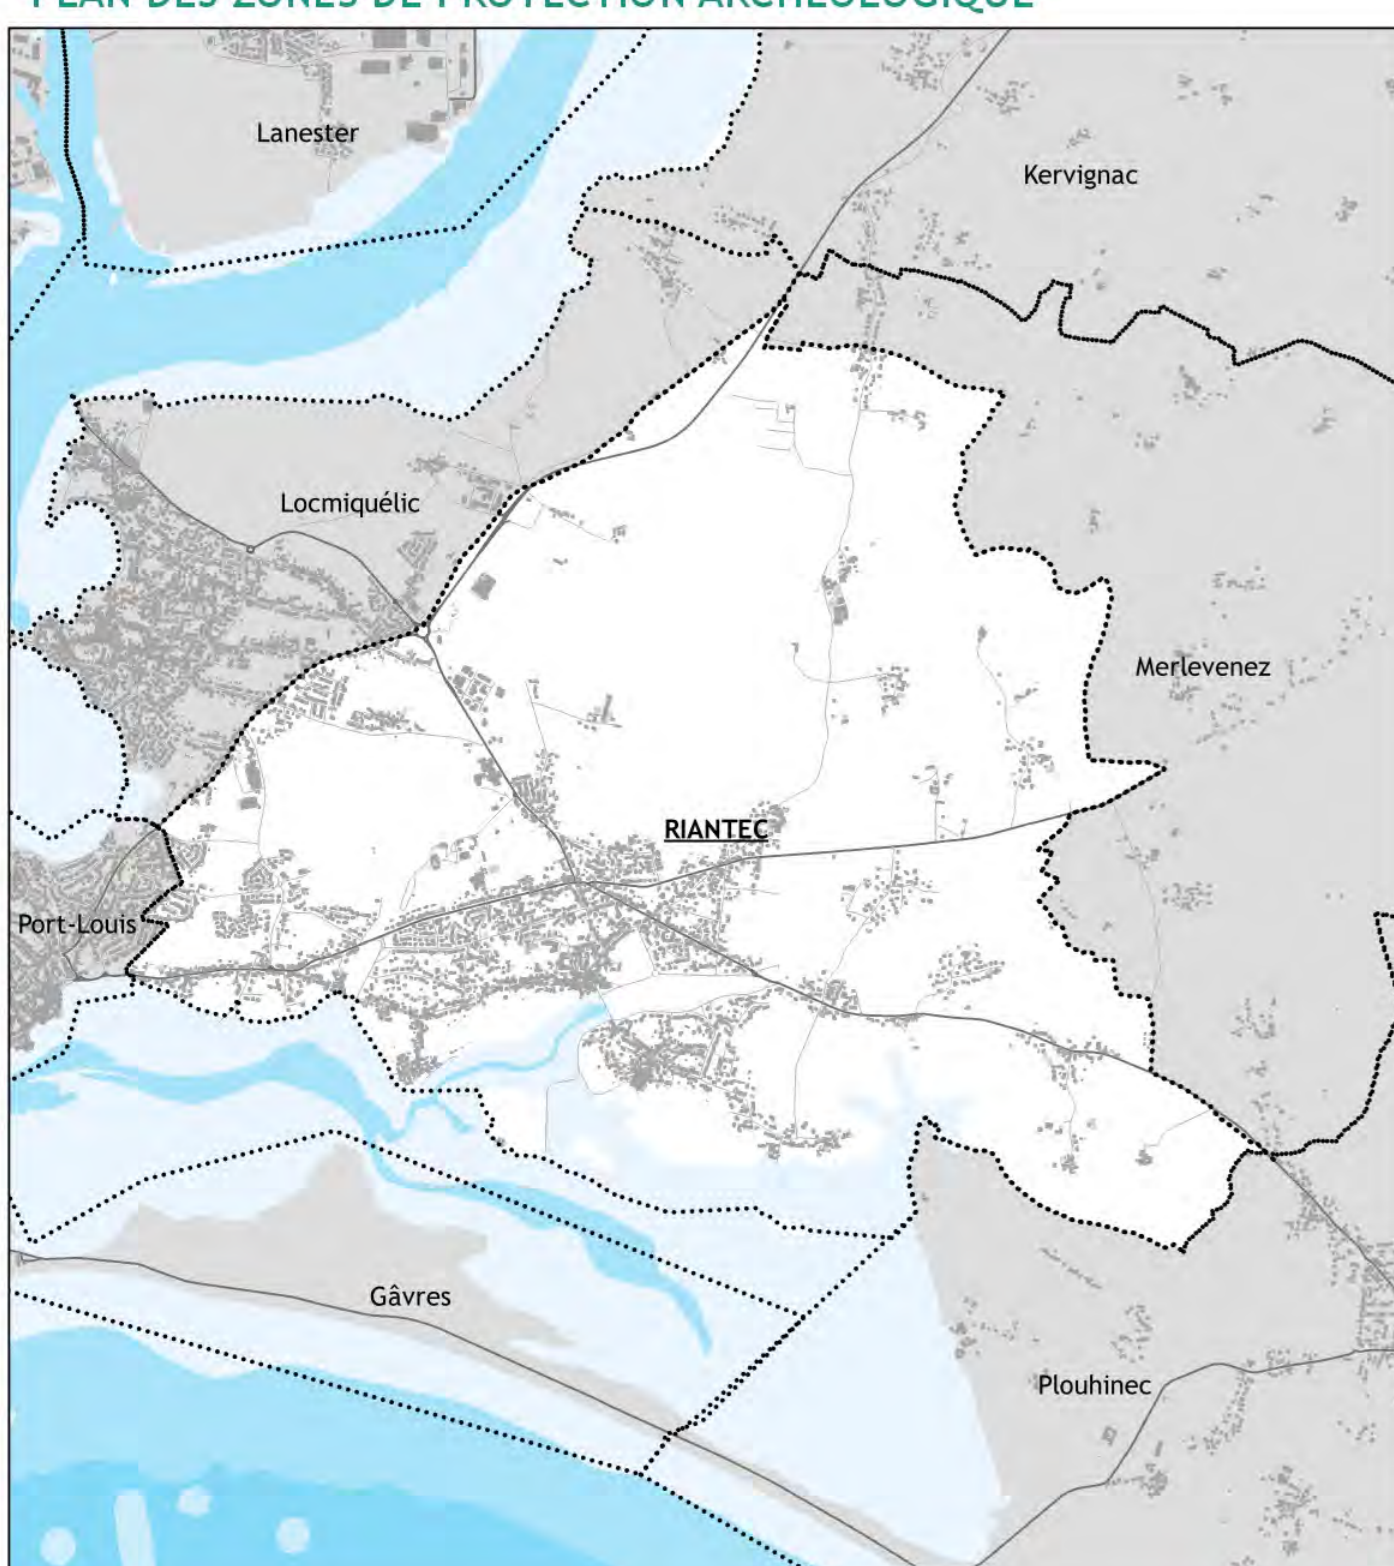

Légende

Site archéologique

N° de zone	Désignation
1	Kerpochet
2	Lojean
3	Le Guennic 2 / La Russie
4	Toul Lann
5	Kerven
6	Grosch Carnec
7	La Madelinec
8	Kervassal
9	Le Distro-Izel
10	Kerostin 4
11	Kerostin 1 / Kerostin 2 / Kerostin 3

ANNEXE GRAPHIQUE AU PLU N° 2

Échelle : 1/6 000

LORIENT
50447